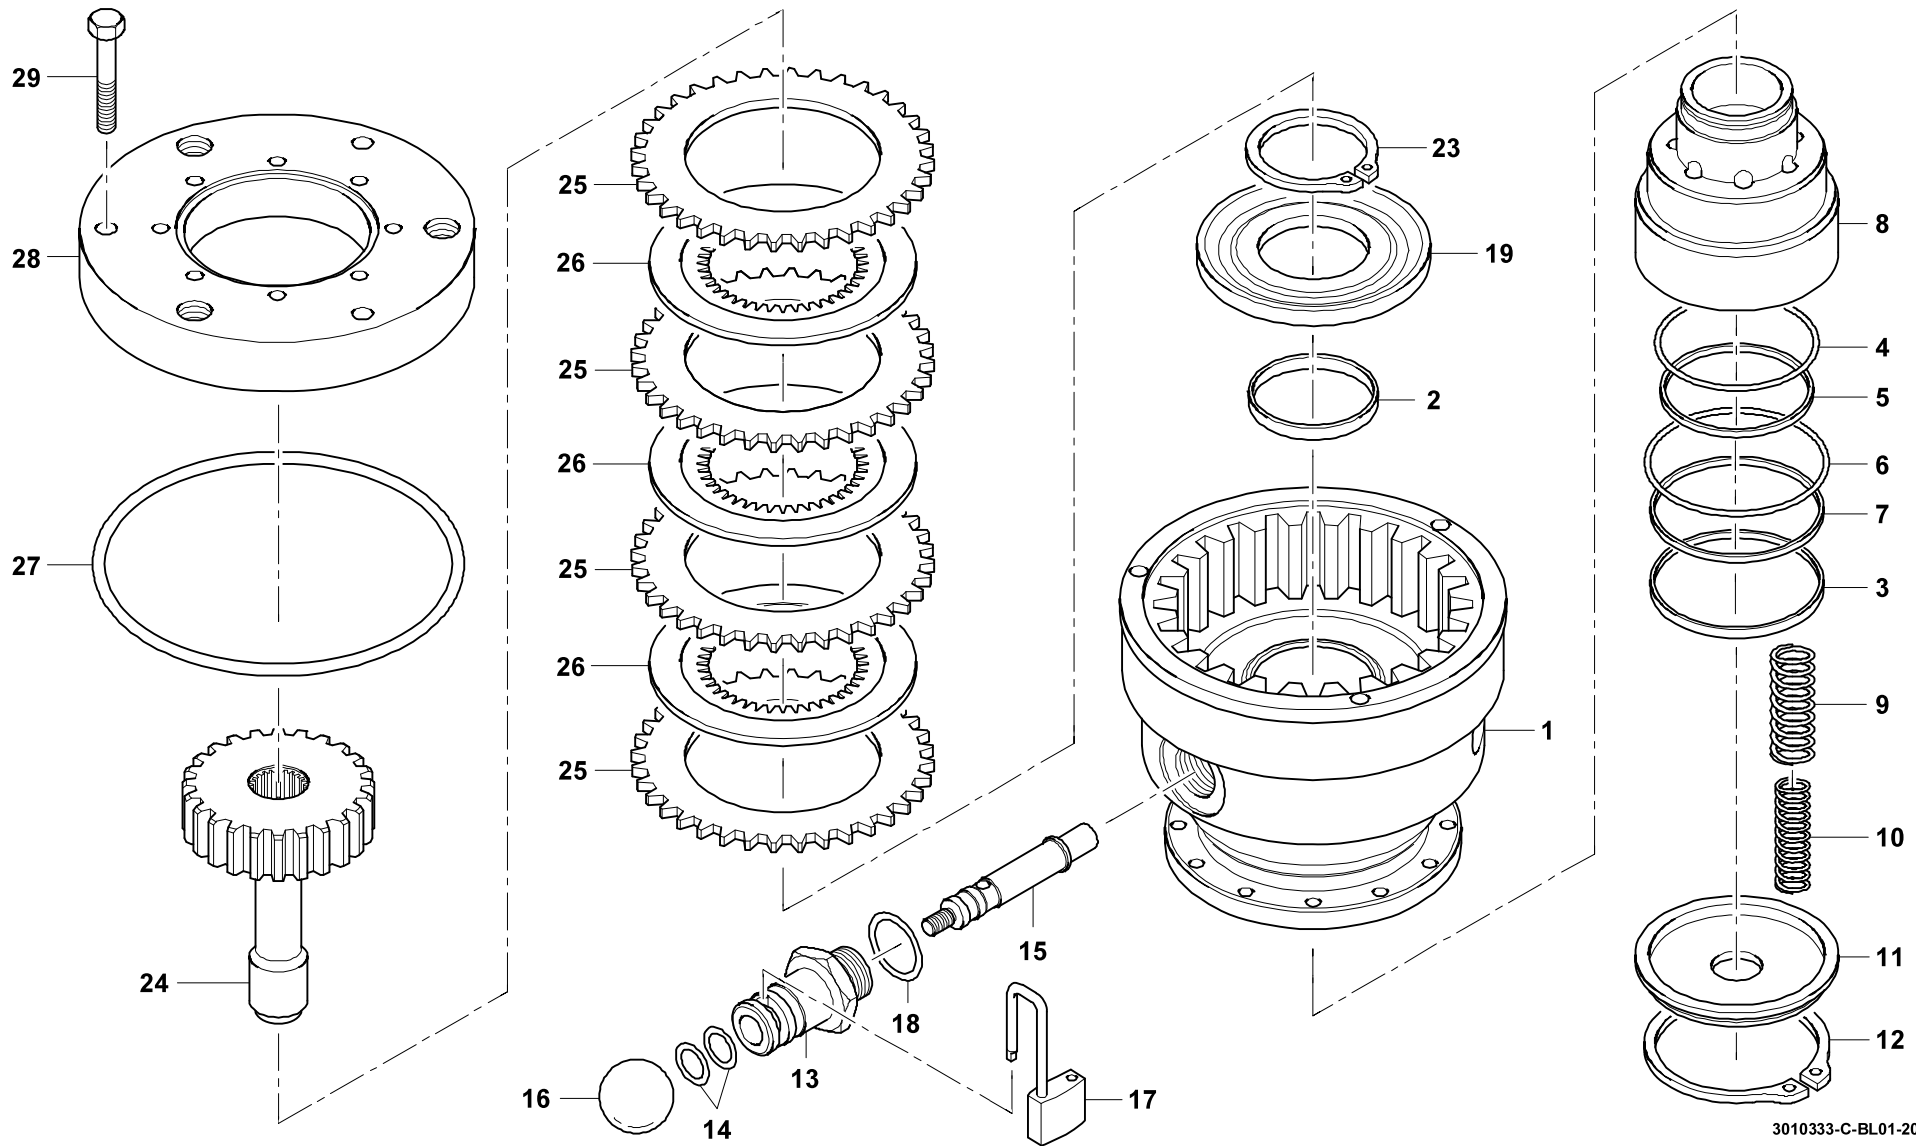

**GROVE**BREMSE  
BRAKEBILDТАFЕL  
PICTORIAL DISPLAY

204.11

**3010333-ETL C**

1/1

**GMK 5130  
BE 759  
G 786**

3010333-C-BL01-20411-0000